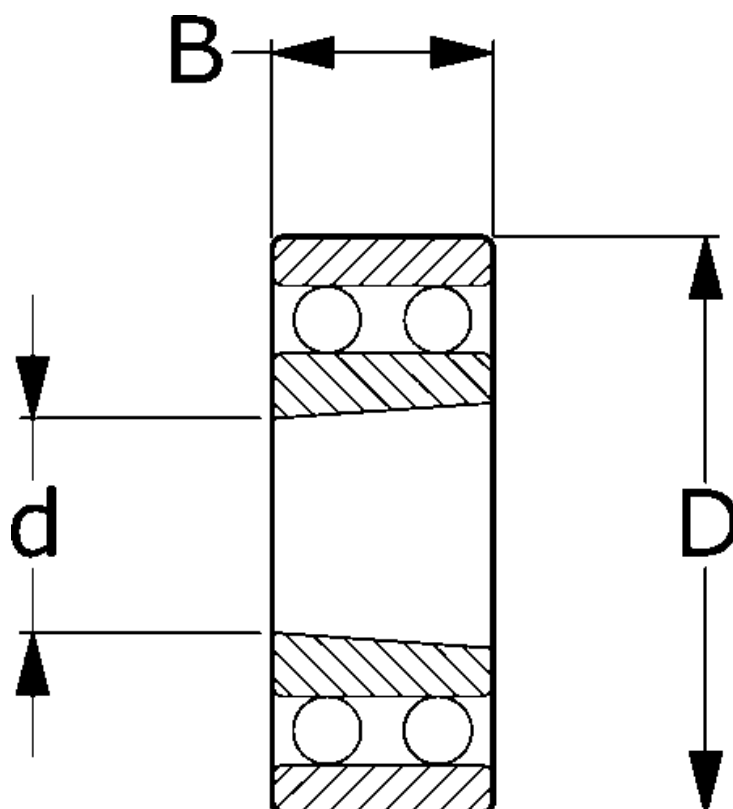

Varenummer: 571106503106

Beskrivelse: NSK Toradet selvoprettende kugleleje 2213EKTNGC3
C3 d=65 D=120 B=31

Mål

= Flere måldata: Hent PDF katalog under dokumenter

$B = 31$

$d = 65$

$D = 120$